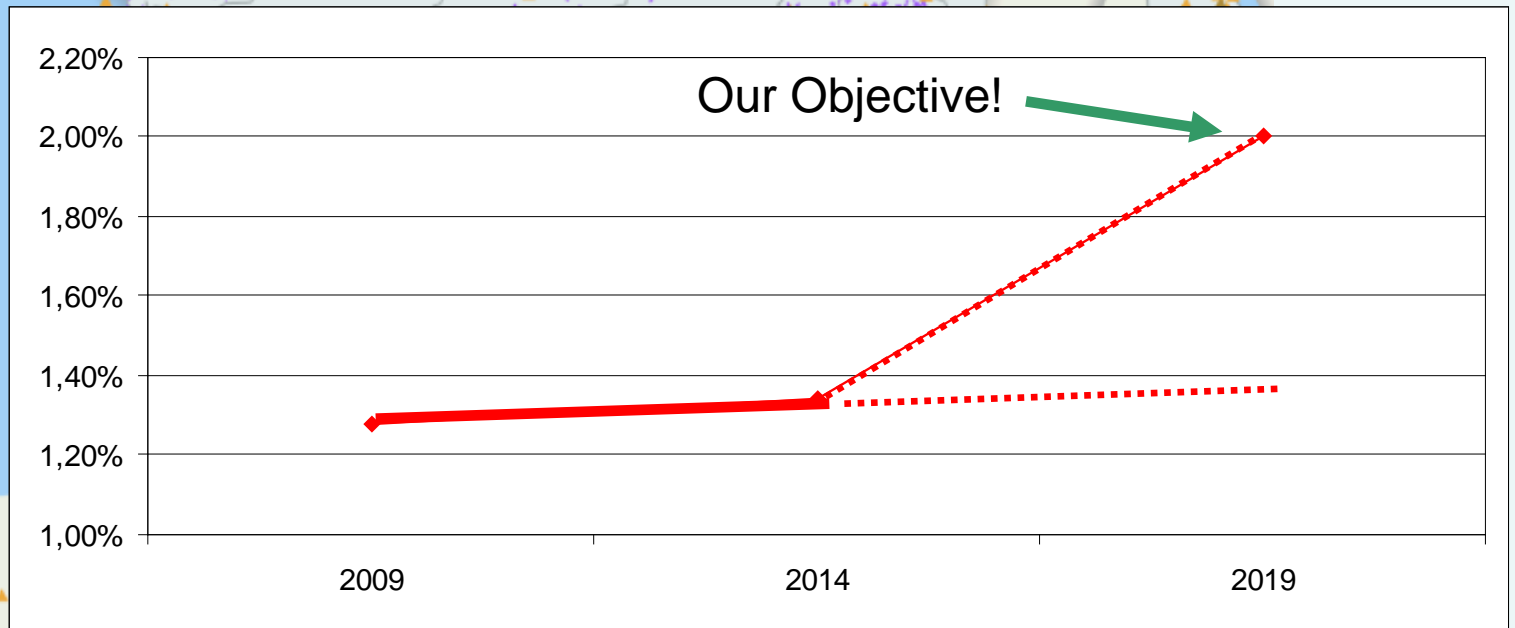

Les parcs nationaux, réserves naturelles et arrêtés de protection de biotope

- ▲ Réserve naturelle de Corse
- ▲ Réserve naturelle régionale
- Arrêté de protection de biotope
- Parc national (cœur)
- Parc national (aire optimale d'adhésion)

0 50 100 km