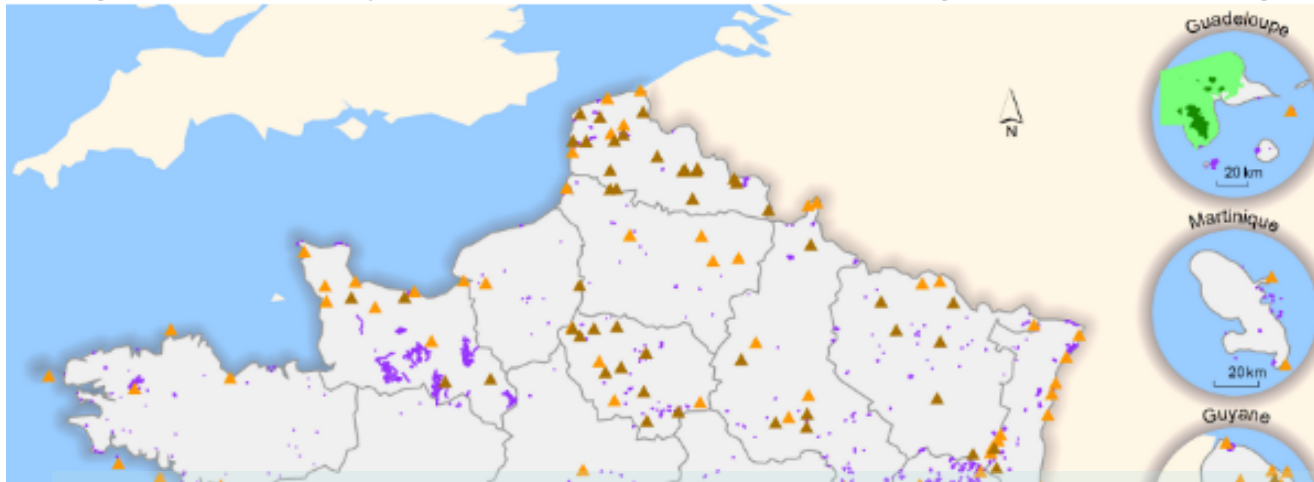

SCAP, déclinaison en Rhône-Alpes au 1er février 2014

- Projets Potentiellement Eligibles
- Périmètre arrêté
 - Finalisation après 2013
 - Pré-étude scientifique de faisabilité engagée

Echelle 1/1 000 000

Les parcs nationaux, réserves naturelles et arrêtés de protection de biotope

- ▲ Réserve naturelle de Corse
- ▲ Réserve naturelle régionale
- Arrêté de protection de biotope
- Parc national (cœur)
- Parc national (aire optimale d'adhésion)

0 50 100 km